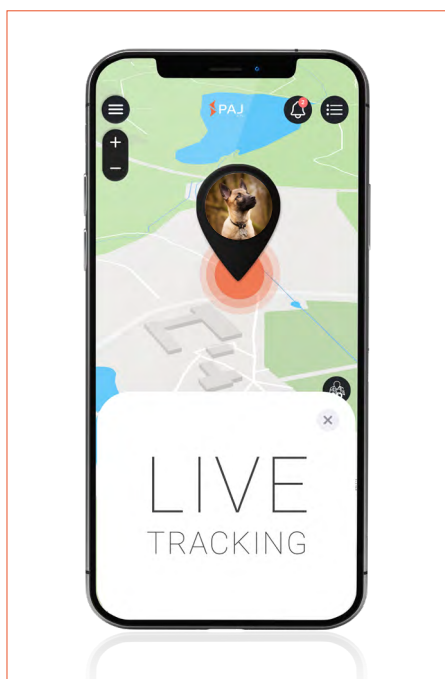

FICHE TECHNIQUE

PET Finder 4G

Propriétés et avantages :

- Localisation en direct + localisation Wifi
- Consulter les trajets des 365 derniers jours
- Paramètres des alertes via le portail FINDER
- Messages des alertes par e-mail et message push
- Utilisable via smartphone, tablette et PC
- Aucun effort de configuration n'est nécessaire
- Résiliation mensuelle possible
- Alerte dès qu'on entre ou sort d'un périmètre prédéterminé
- Étanche à l'eau selon IP67

Utilisable dans de nombreux pays - toujours avec la meilleure connexion

Réseau plus rapide

Transmission de données à haut débit pour une localisation encore plus rapide

Caractéristiques de la carte SIM :

- Recherche toujours le MEILLEUR réseau
- Couverture 4G exceptionnelle
- Localisation mondiale dans plus de 100 pays
- Plus besoin de rechargement de la carte SIM
- Processus d'activation simple

Fonctions des alertes :

- Alerte par vibration/chocs
- Alerte dès qu'on entre ou sort d'un périmètre prédéterminé
- Alerte de vitesse

Détails techniques :

Autonomie de la batterie	(mode veille) : environ 4 jours / suivi quotidien : environ 9 heures
Dimensions	52 mm x 42 mm x 15 mm
Poids	32 g
Imperméable	IP67
Réseau	GPS / GSM / GPRS Chipset
Puce GPS + module GSM/GPRS	UNISOC 8910DM
Précision du GPS	Jusqu'à 5-10 mètres