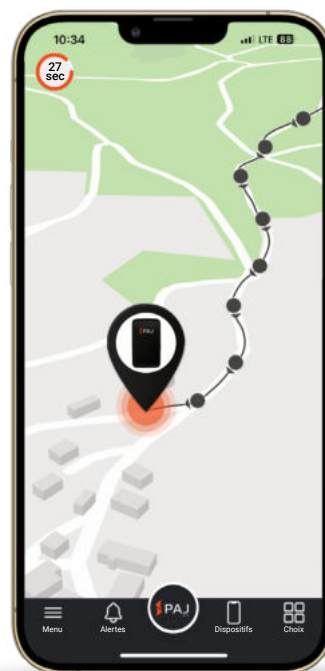

ALLROUND FINDER 4G

FICHE TECHNIQUE

Bouton SOS

Résistant aux éclaboussures

Alimenté par batterie

Utilisations multiples

169 g

4G LTE

Vélos

Informations résumées :

- Utilisable via le portail PAJ FINDER (inscription requise après réception de l'appareil)
- La position actuelle peut être visualisée sur la carte à tout moment
- Localisation mondiale dans plus de 100 pays
- Mode en direct, mise à jour de la position toutes les 30 secondes
- Informations de trajet des 365 derniers jours disponibles
- Notifications d'alerte pour différentes situations
- Notifications via l'application PAJ et par e-mail

Détails techniques :

- Durée de la batterie
 - Veille : env. 40 jrs / en fonctionnement : env. 20 jrs
- Type de batterie
 - Li-ion 3,7V 5000 mAh
- Précision du GPS
 - jusqu'à 5 mètres
- Étanche
 - résistant aux éclaboussures
- Environnement d'exploitation
 - 20 °C à +75 °C
- Humidité
 - 10 % à 85 %