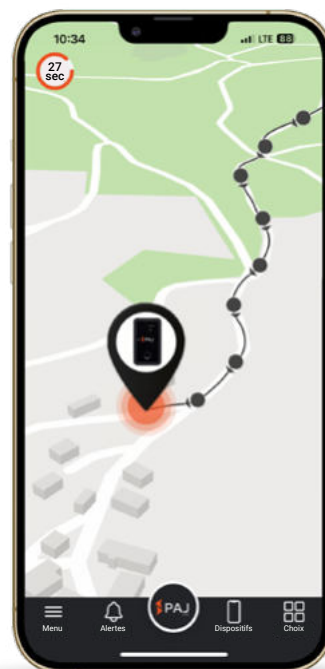

ASSET FINDER 4G

FICHE TECHNIQUE

Alimenté par batterie Longue durée de vie de la batterie

Mises à jour d'emplacement une fois par jour

150 g

4G LTE

Batterie

IP67

Domaines d'application :

Conteneurs

Engins de construction

Expéditions

Bois

Abeilles

Détails techniques :

- ▶ Durée de la batterie Veille : env. 180 jrs / en fonctionnement : env. 100 jrs
- ▶ Type de batterie Li-ion 3,7V 2400 mAh
- ▶ Précision du GPS jusqu'à 3 mètres
- ▶ Étanche imperméable à l'eau IP67
- ▶ Environnement d'exploitation -25 °C à +60 °C
- ▶ Humidité 10 % à 90 %

Informations résumées :

- ▶ Utilisable via le portail PAJ FINDER (inscription requise après réception de l'appareil)
- ▶ La position actuelle peut être visualisée sur la carte à tout moment
- ▶ Localisation mondiale dans plus de 100 pays
- ▶ Mode en direct, mise à jour de la position toutes les 30 secondes
- ▶ Informations de trajet des 365 derniers jours disponibles
- ▶ Notifications d'alerte pour différents situations
- ▶ Notifications via l'application PAJ et par e-mail