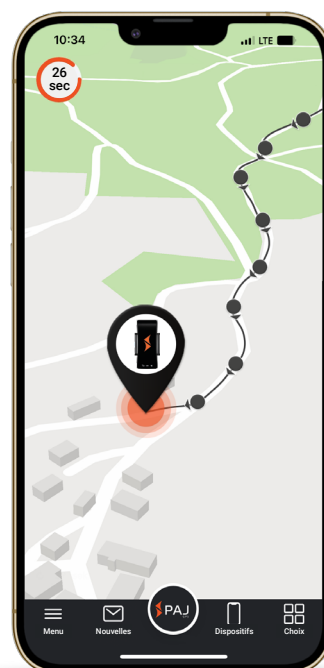

PAJ PET FINDER 4G

FICHE TECHNIQUE

Imperméable

Fonction rappel et éclairage

Couvercle amovible

Wifi Home Zone

48 g

4G LTE

Batterie

IP67

Domaines d'application :

Chiens

Chats

Détails techniques :

- ▶ Durée de la batterie jusqu'à 5 jours
- ▶ Type de batterie 3.7 V / 700 mAh Li-ion
- ▶ Précision du GPS jusqu'à 5 mètres
- ▶ Étanche IP67: imperméable à l'eau
- ▶ Environnement d'exploitation de -20°C à +75°C
- ▶ Humidité de 10 % à 85 %

Informations résumées :

- ▶ Utilisable via le portail PAJ FINDER (inscription requise après réception de l'appareil)
- ▶ La position actuelle peut être visualisée sur la carte à tout moment
- ▶ Localisation mondiale dans plus de 100 pays
- ▶ Mode Live, intervalle de mise à jour de la position réglable sur le portail (60 sec. - 10 min.)
- ▶ Informations de trajet des 365 derniers jours disponibles
- ▶ Notifications d'alerte pour différentes situations
- ▶ Notifications via l'application PAJ et par e-mail